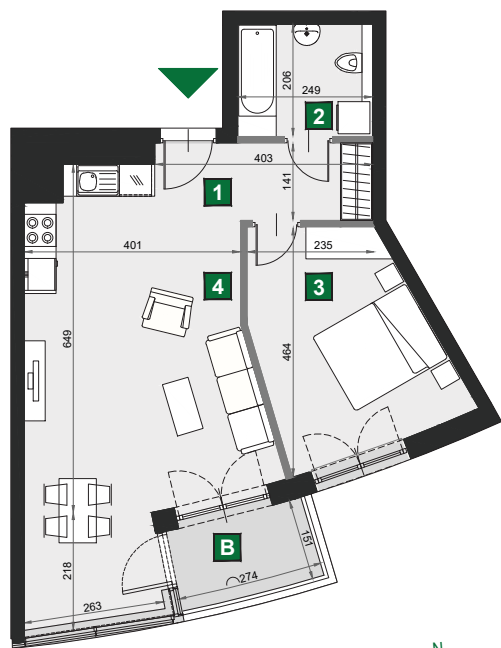

## C 154

budynek	A
piętro	1
mieszkanie	C 154
liczba pokoi	2

<b>B</b> balkon	4,02 m <sup>2</sup>
<b>1</b> przedpokój	5,69 m <sup>2</sup>
<b>2</b> łazienka	5,12 m <sup>2</sup>
<b>3</b> sypialnia	13,39 m <sup>2</sup>
<b>4</b> pokój dzienny z aneksem kuch.	29,93 m <sup>2</sup>

powierzchnia	54,13 m <sup>2</sup>
cena brutto	422 214 zł

0 1 2 [m]